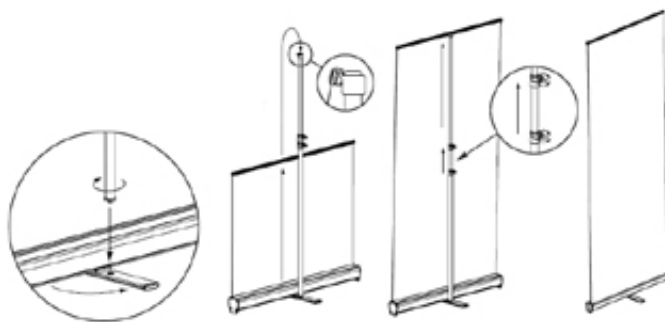

# PRODUIT ZETA

- 1 Le porte-bannière à enrouler le plus économique à ce jour. À simple face et largeur unique, le Zeta s'adresse à l'utilisateur soucieux d'économie.
- 2 Il s'installe parfaitement sur le sol ou sur un meuble.
- 3 Suspente mécanique et pied stabilisateur tournant et sortant
- 4 Mât télescopique réglable avec mécanisme breveté de réglage facile de la tension de visuel
- 5 Support visuel simple face  
Dimension du visuel :  
largeur = 800mm  
hauteur = 1200 à 2100mm

# ZETA

DIMENSION DU VISUEL	Largeur en mm	Hauteur en mm	VOTRE FICHER NUMERIQUE (remarques)	Debord en mm
Zeta 800	800	2300	Nous fournir votre fichier brut, sans traits de coupe, toutes les polices de votre document (y compris celles des logos) vectorisées. <b>Dimension de la hauteur visible du visuel: 2100mm</b> ( 200mm non apparents en partie basse non apparents)	NON
ENCOMBREMENT AU SOL	Largeur en mm	Profondeur en mm	Hauteur totale de la structure en mm	Poids en kg
Zeta 800	815	275	2155	
DIMENSIONS DE L'EMBALLAGE	Largeur en mm	Longueur en mm	Hauteur en mm	Poids en kg
Zeta 800	120	110	830	3.00
ECLAIRAGE	OUI	Sirius Polaris		
Sac de Transport	OUI			