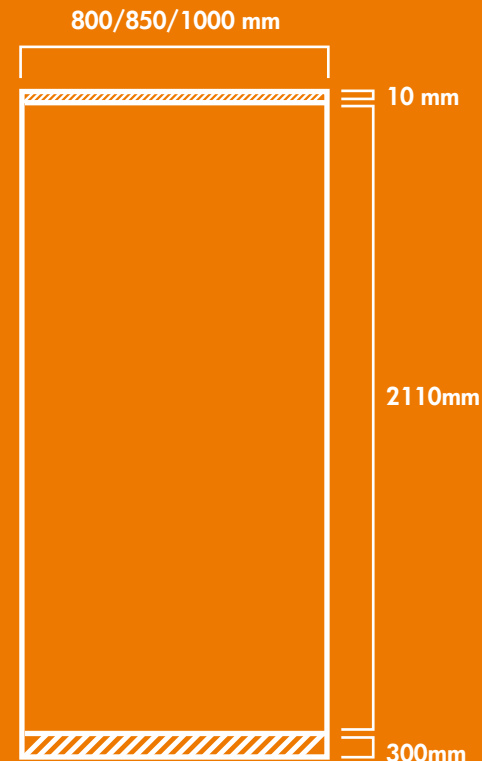

Déroulant DESIGN

DIMENSION DU VISUEL	Largeur en mm	Hauteur en mm	VOTRE FICHER NUMERIQUE (remarques)	Debord en mm
	800	2110	Nous fournir votre fichier brut, sans traits de coupe, toutes les polices de votre document (y compris celles des logos) vectorisées.	NON
	850			
	1000			
ENCOMBREMENT AU SOL	Largeur en mm	Profondeur en mm	Hauteur totale de la structure en mm	Poids en kg avec sac
	855	220	2170	4.80
	905			5.05
	1055			5.80
ECLAIRAGE	OUI	Powerspot 800 - Powerspot 250		
Sac de Transport	OUI			

TAILLE DE VOTRE FICHER NUMERIQUE
800/850/1000 x 2420mm
 Dimension de la hauteur visible du visuel : 2110mm
 (10mm de la partie haute et 300mm de la partie basse non apparents)

Partie visible Partie non-visible