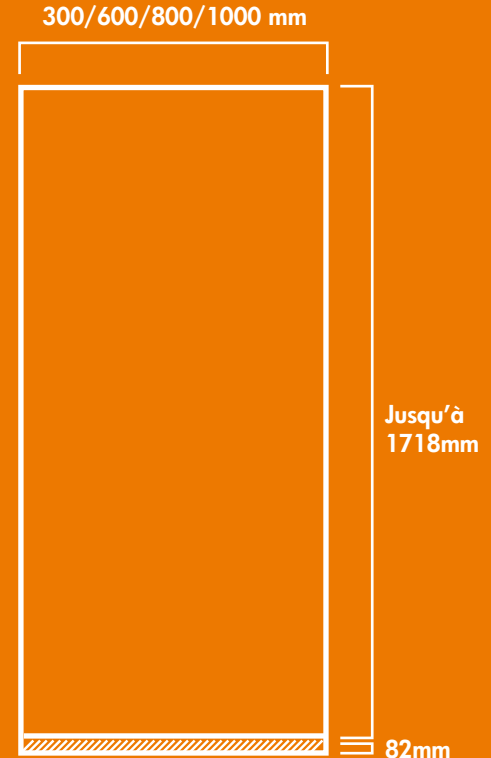

Kakémono WEDGE

DIMENSION DU VISUEL	Largeur en mm	Hauteur en mm		VOTRE FICHER NUMERIQUE (remarques)	Debord en mm
	300 600 800 1000	Jusqu'à 1800			Nous fournir votre fichier brut, sans traits de coupe, toutes les polices de votre document (y compris celles des logos) vectorisées.
ENCOMBREMENT AU SOL	Largeur en mm	Profondeur en mm	Hauteur du socle en mm	Hauteur totale de la structure en mm	Poids en kg
	300	350	82	Jusqu'à 1800	3.00
	600				5.10
	800				7.40
	1000				9.20
DIMENSIONS DE L'EMBALLAGE	Largeur en mm	Longueur en mm	Hauteur en mm		Poids en kg
-	-			-	-
ECLAIRAGE	-				
Sac de Transport	NON				

TAILLE DE VOTRE FICHER NUMERIQUE
340/640/840/1040 x jusqu'à 1840mm
 Dimension de la hauteur visible du visuel : H-82 mm
 (82mm de la partie basse non apparents)

Partie visible Partie non-visible