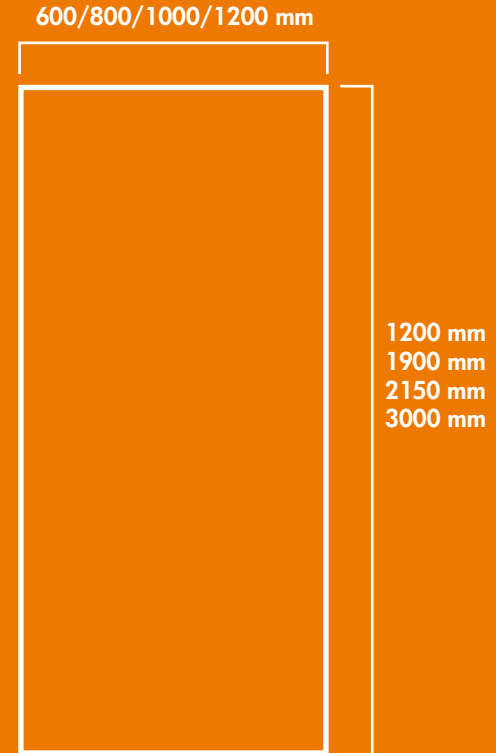

Kakémono XSTAND

DIMENSION DU VISUEL	Largeur en mm	Hauteur en mm	VOTRE FICHER NUMERIQUE (remarques)	Debord en mm
Xstand 600	600	1200	Nous fournir votre fichier brut, sans traits de coupe, toutes les polices de votre document (y compris celles des logos) vectorisées.	NON
Xstand 600+	600	1900		
Xstand 800	800			
Xstand 1000	1000	3000		
Xstand 1200	1200	2150		
ENCOMBREMENT AU SOL	Largeur en mm	Profondeur en mm	Hauteur totale de la structure en mm	Poids en kg
Xstand 600	600	1200	1200	0.70
Xstand 600+	600	1900	1900	1.00
Xstand 800	800			1.10
Xstand 1000	1000	3000	3000	2.10
Xstand 1200	1200	2150	2150	1.70
ECLAIRAGE	OUI	Powerspot 800 - Powerspot 250		
Sac de Transport	OUI			

TAILLE DE VOTRE FICHER NUMERIQUE
 600 x 1200mm - 600/800 x 1900mm
 1000 x 3000mm - 1200 x 2150mm

 Partie visible