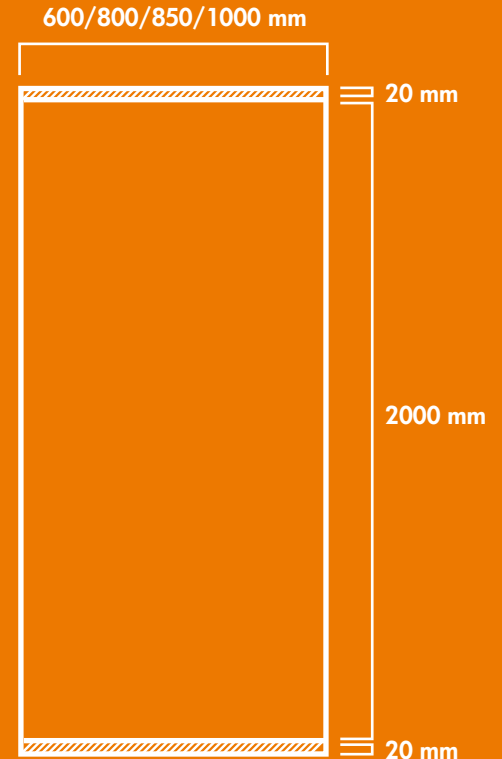

Kakémono SENATOR

	Largeur en mm	Hauteur en mm	VOTRE FICHIER NUMERIQUE (remarques)	Debord en mm
DIMENSION DU VISUEL	600 800 850 1000	2000	Nous fournir votre fichier brut, sans traits de coupe, toutes les polices de votre document (y compris celles des logos) vectorisées.	NON
ENCOMBREMENT AU SOL	Largeur en mm	Profondeur en mm	Hauteur totale de la structure en mm	Poids en kg avec sac
	607	305	2010	2.90
	807			3.10
	857			3.20
	1007			3.50
DIMENSIONS DE L'EMBALLAGE	Largeur en mm	Longueur en mm	Hauteur en mm	Poids en kg
	-	-	-	-
ECLAIRAGE	OUI	Powerspot 800 - Powerspot 250		
Sac de Transport	OUI			

TAILLE DE VOTRE FICHIER NUMERIQUE
600/800/850/1000 x 2040mm
 Dimension de la hauteur visible du visuel : 2000mm
 (20mm de la partie haute et 20mm de la partie basse non apparents)

 Partie visible  Partie non-visible