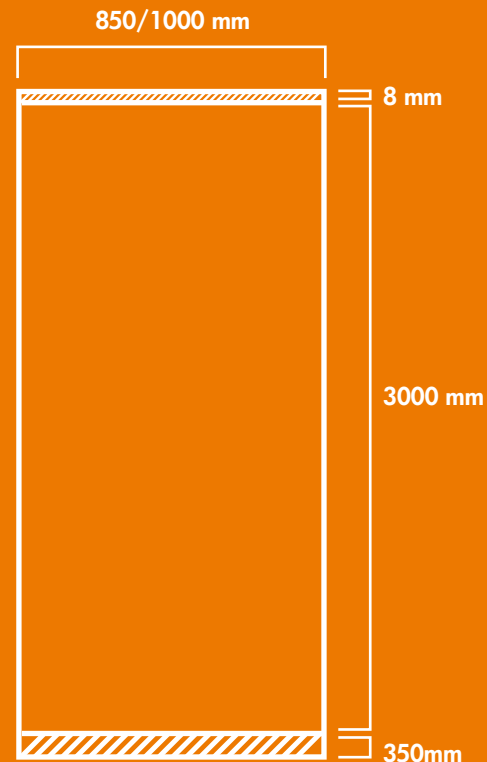

# Déroulant TOWER

DIMENSION DU VISUEL	Largeur en mm	Hauteur en mm	VOTRE FICHIER NUMERIQUE (remarques)	Debord en mm
Tower 850	850	3358	Nous fournir votre fichier brut, sans traits de coupe, toutes les polices de votre document (y compris celles des logos) vectorisées.	NON
Tower 1000	1000			
ENCOMBREMENT AU SOL	Largeur en mm	Profondeur en mm	Hauteur totale de la structure en mm	Poids en kg avec sac
Tower 850	869	95	3000	4.00
Tower 1000	1019			4.70
DIMENSIONS DE L'EMBALLAGE	Largeur en mm	Longueur en mm	Hauteur en mm	Poids en kg
Tower 850	-	-	-	-
Tower 1000	-	-	-	-
ECLAIRAGE	OUI	Powerspot 800 - Powerspot 250		
Sac de Transport	OUI			

## TAILLE DE VOTRE FICHIER NUMERIQUE

**850/1000 x 3358mm**

Dimension de la hauteur visible du visuel : 3000mm  
(8mm de la partie haute et 350mm de la partie basse non apparents)

 Partie visible  Partie non-visible