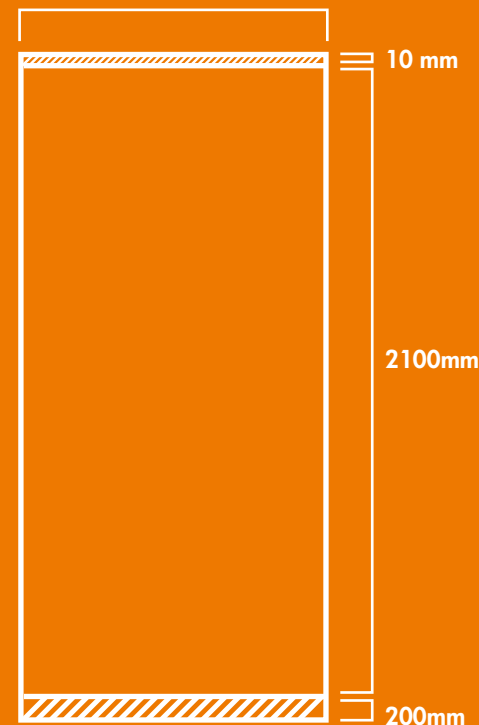

Déroulant **ORIENT +**

DIMENSION DU VISUEL	Largeur en mm	Hauteur en mm	VOTRE FICHER NUMERIQUE (remarques)	Debord en mm
	800	2100	Nous fournir votre fichier brut, sans traits de coupe, toutes les polices de votre document (y compris celles des logos) vectorisées.	NON
	1000			
	1200			
	1500			
	2000			
ENCOMBREMENT AU SOL	Largeur en mm	Profondeur en mm	Hauteur totale de la structure en mm	Poids en kg
Orient + 800	835	185	2170	4.40
Orient + 1000	1035			5.30
Orient + 1200	1235			6.50
Orient + 1500	1540			8.10
Orient + 2000	2035			9.70
ECLAIRAGE	OUI	Powerspot 800 - Powerspot 250		
Sac de Transport	OUI			

TAILLE DE VOTRE FICHER NUMERIQUE
800/1000/1200/1500/2000 x 2310mm
 Dimension de la hauteur visible du visuel : 2100mm
 (10mm de la partie haute et 200mm de la partie basse non apparents)

800/1000/1200
1500/2000 mm

 Partie visible  Partie non-visible