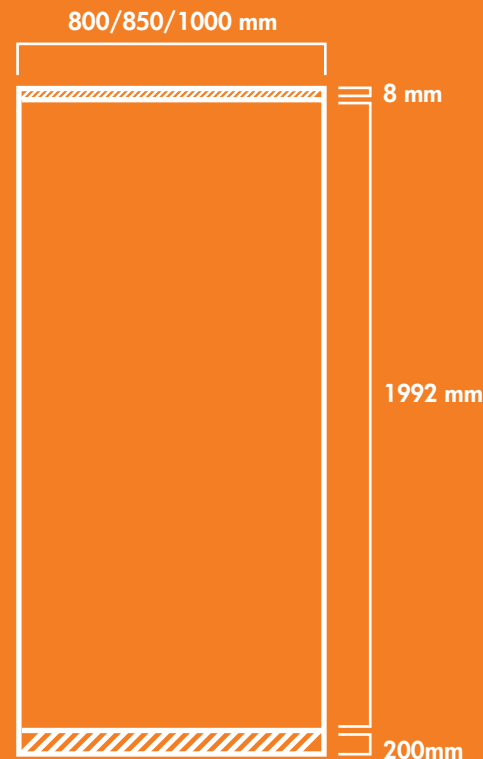

Déroutant SOLO

DIMENSION DU VISUEL	Largeur en mm	Hauteur en mm	VOTRE FICHER NUMERIQUE (remarques)	Debord en mm
	800 850 1000	1992	Nous fournir votre fichier brut, sans traits de coupe, toutes les polices de votre document (y compris celles des logos) vectorisées.	NON
ENCOMBREMENT AU SOL	Largeur en mm	Profondeur en mm	Hauteur totale de la structure en mm	Poids en kg avec sac
	840	80	2080	2.00
	890			2.00
	1040			2.30
ECLAIRAGE	OUI	Powerspot 800 - Powerspot 250		
Sac de Transport	OUI			

TAILLE DE VOTRE FICHER NUMERIQUE
600/800/850/1000x 2200mm
 Dimension de la hauteur visible du visuel : 1992mm
 (8mm de la partie haute et 200mm de la partie basse non apparents)

Partie visible Partie non-visible