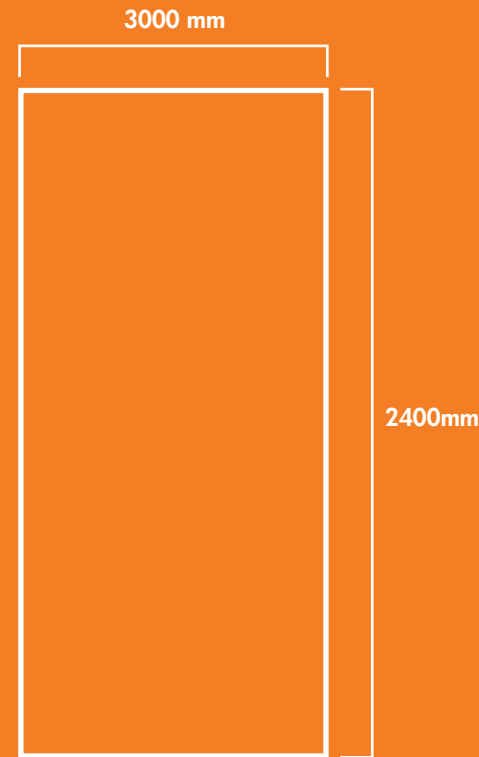

Stand Parapluie VECTOR

DIMENSION DU VISUEL	Largeur en mm	Hauteur en mm	VOTRE FICHER NUMERIQUE (remarques)	Debord en mm
	3000	2400	Nous fournir votre fichier brut, sans traits de coupe, toutes les polices de votre document (y compris celles des logos) vectorisées.	NON
ENCOMBREMENT AU SOL Maxi	Largeur en mm	Profondeur en mm	Hauteur totale de la structure en mm	Poids en kg
	-	-	-	-
ECLAIRAGE				
Sac de Transport				

TAILLE DE VOTRE FICHER NUMERIQUE
3000 x 2400mm

 Partie visible