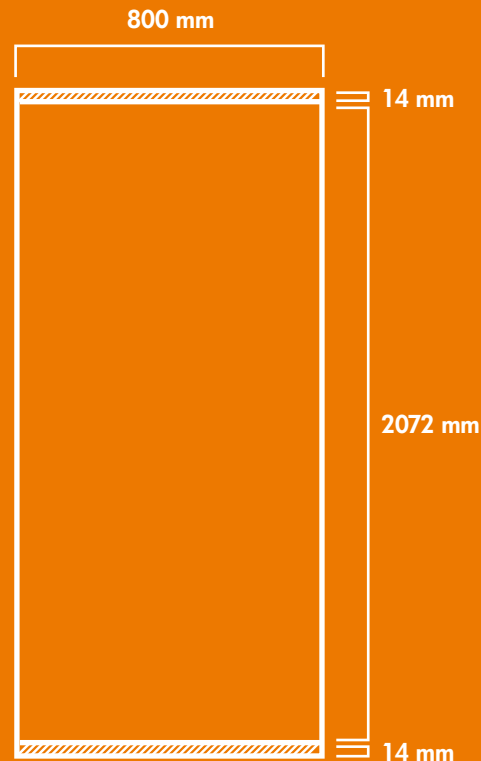

# Kakémono COBRA

	Largeur en mm	Hauteur en mm	VOTRE FICHIER NUMERIQUE (remarques)	Debord en mm
DIMENSION DU VISUEL	800	2100	Nous fournir votre fichier brut, sans traits de coupe, toutes les polices de votre document (y compris celles des logos) vectorisées.	NON
ENCOMBREMENT AU SOL	Largeur en mm	Profondeur en mm	Hauteur totale de la structure en mm	Poids en kg
	815	275	2155	2.00
DIMENSIONS DE L'EMBALLAGE	Largeur en mm	Longueur en mm	Hauteur en mm	Poids en kg
	105	105	850	2.30
ECLAIRAGE	OUI	Powerspot 800 - Powerspot 250		
Sac de Transport	OUI			

## TAILLE DE VOTRE FICHIER NUMERIQUE

**800 x 2100mm**

Dimension de la hauteur visible du visuel : 2072mm  
(14mm de la partie haute et 14mm de la partie basse non apparents)

Partie visible

Partie non-visible