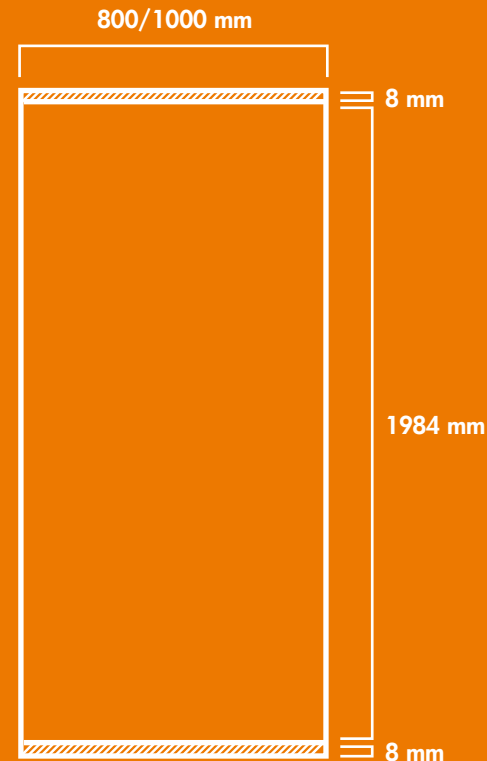

# Kakémono LIGHTNING

	Largeur en mm	Hauteur en mm	VOTRE FICHIER NUMERIQUE (remarques)	Debord en mm
DIMENSION DU VISUEL	800	2000	Nous fournir votre fichier brut, sans traits de coupe, toutes les polices de votre document (y compris celles des logos) vectorisées.	NON
	1000			
ENCOMBREMENT AU SOL	Largeur en mm	Profondeur en mm	Hauteur totale de la structure en mm	Poids en kg avec sac
	805	510	2070	2.40
	1005			2.80
DIMENSIONS DE L'EMBALLAGE	Largeur en mm	Longueur en mm	Hauteur en mm	Poids en kg
	-	-	-	-
ECLAIRAGE	OUI	Powerspot 800 - Powerspot 250		
Sac de Transport	OUI			

**TAILLE DE VOTRE FICHIER NUMERIQUE**  
**800/1000 x 2000mm**  
 Dimension de la hauteur visible du visuel : 1984mm  
 (8mm de la partie haute et 8mm de la partie basse non apparents)

 Partie visible  Partie non-visible